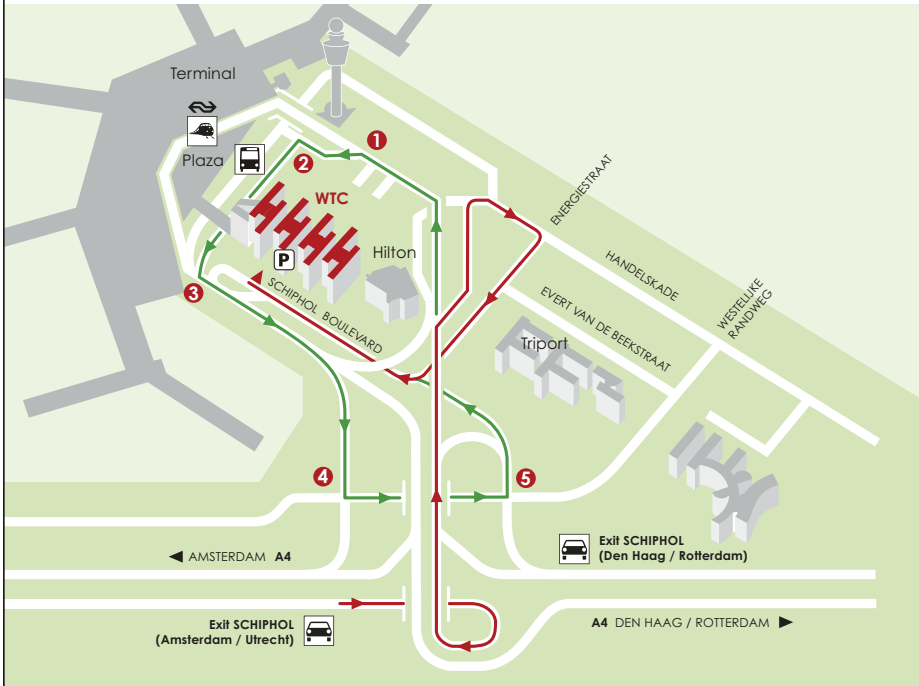

5 min.

- Via traverse (overdekt): neem vanaf Schiphol Plaza de roltrap naar boven (traverse) en volg borden WTC Schiphol Airport, of
- Via buiten: loop Schiphol Plaza uit. Steek busstation over naar Sheraton Hotel. Loop verder op Schiphol Boulevard. De ingang van WTC Schiphol Airport bevindt zich naast het hotel.

# Afslag gemist?

- Ga op de linkerrijstrook rijden en neem **(voorbij de P1 parkeerinritten)** de eerste afrit links naar beneden **1**
- Rij rechtdoor en ga met de bocht mee naar links **2**  
U komt dan voorbij de ingang van Schiphol Plaza en NS- en busstation
- Hou voorbij het Sheraton hotel de meest rechter rijstrook aan **3**  
(Ga niet naar boven en volg ook niet de borden 'Terug naar Schiphol')
- Rij rechtdoor en sla linksaf bij het eerste stoplicht **4**
- Sla linksaf bij het tweede stoplicht **5**
- Rij rechtdoor tot aan het WTC
- Parkeren is mogelijk in de WTC parkeergarage

Indien u de afslag heeft gemist volgens de beschrijving van hierboven en langs de vertrekhallen rijdt: **6**

- Houd de linkerrijstrook aan **7**
- Neem de eerste afrit met de bocht mee naar links naar beneden (ter hoogte van Hilton hotel) **8**
- Sla onderaan de afrit rechtsaf **9**
- Sla bij het eerstvolgende kruising rechtsaf **10**
- Rij door en ga bij het eerste stoplicht naar rechts **11**
- Rij door met de bocht mee naar rechts **12**
- Parkeren is mogelijk in parkeergarage WTC

If you missed your exit after following the instructions above and you are driving past the Departure Halls: **6**

- Stay in the leftmost lane **7**
- Take the first exit where the road bends to the left and head downwards (to the same level as the Hilton hotel) **8**
- At the bottom of the off-ramp, take the first right **9**
- Turn right at the next junction **10**
- Drive straight and then turn right at the first set of traffic lights **11**
- Keep driving and follow the bend in the road to the right **12**
- Parking is available in the WTC car park