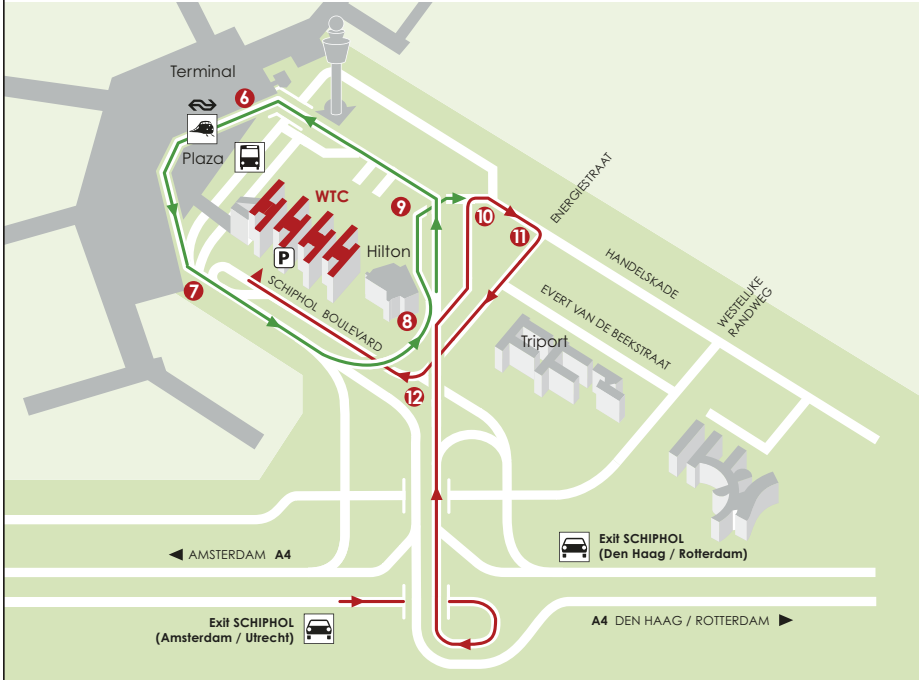

5 min.

- Via traverse (overdekt): neem vanaf Schiphol Plaza de roltrap naar boven (traverse) en volg borden WTC Schiphol Airport, of
- Via buiten: loop Schiphol Plaza uit. Steek busstation over naar Sheraton Hotel. Loop verder op Schiphol Boulevard. De ingang van WTC Schiphol Airport bevindt zich naast het hotel.

# Afslag gemist?

- Ga op de linkerrijstrook rijden en neem **(voorbij de P1 parkeerinritten)** de eerste afrit links naar beneden **1**
- Rij rechtdoor en ga met de bocht mee naar links **2**  
U komt dan voorbij de ingang van Schiphol Plaza en NS- en busstation
- Hou voorbij het Sheraton hotel de meest rechter rijstrook aan **3**  
(Ga niet naar boven en volg ook niet de borden 'Terug naar Schiphol')
- Rij rechtdoor en sla linksaf bij het eerste stoplicht **4**
- Sla linksaf bij het tweede stoplicht **5**
- Rij rechtdoor tot aan het WTC
- Parkeren is mogelijk in de WTC parkeergarage

Indien u de afslag heeft gemist volgens de beschrijving van hierboven en langs de vertrekhallen rijdt: **6**

- Houd de linkerrijstrook aan **7**
- Neem de eerste afrit met de bocht mee naar links naar beneden (ter hoogte van Hilton hotel) **8**
- Sla onderaan de afrit rechtsaf **9**
- Sla bij het eerstvolgende kruising rechtsaf **10**
- Rij door en ga bij het eerste stoplicht naar rechts **11**
- Rij door met de bocht mee naar rechts **12**
- Parkeren is mogelijk in parkeergarage WTC

If you missed your exit after following the instructions above and you are driving past the Departure Halls: **6**

- Stay in the leftmost lane **7**
- Take the first exit where the road bends to the left and head downwards (to the same level as the Hilton hotel) **8**
- At the bottom of the off-ramp, take the first right **9**
- Turn right at the next junction **10**
- Drive straight and then turn right at the first set of traffic lights **11**
- Keep driving and follow the bend in the road to the right **12**
- Parking is available in the WTC car park