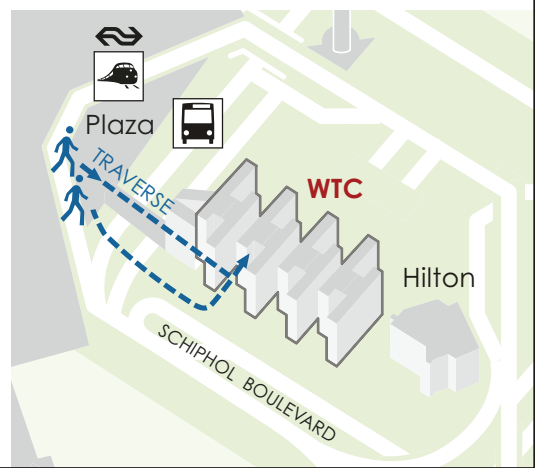

## Vanuit Amsterdam/Utrecht

- Vanaf de A4 neemt u de afslag Schiphol ①
- Volg de borden Vracht ②
- Volg de borden Vracht/kantoren/WTC/Hilton/Sheraton en neem de afrit rechts naar beneden ③
- Sla onderaan de afrit rechtsaf ④
- Sla bij de eerste stoplicht rechtsaf ⑤
- Rij door en ga met de bocht mee naar rechts ⑥
- Parkeren is mogelijk in parkeergarage WTC

## Vanuit Den Haag/Rotterdam

- Vanaf de A4 neemt u de afslag Schiphol
- Neem de eerste afrit rechts en volg de borden Vracht ⑦
- Rij bij het eerste stoplicht rechtdoor richting Schiphol Boulevard ⑧
- Parkeren is mogelijk in parkeergarage WTC

5 min.

- Via traverse (overdekt): neem vanaf Schiphol Plaza de roltrap naar boven (traverse) en volg borden WTC Schiphol Airport, of
- Via buiten: loop Schiphol Plaza uit. Steek busstation over naar Sheraton Hotel. Loop verder op Schiphol Boulevard. De ingang van WTC Schiphol Airport bevindt zich naast het hotel.

Indien u de afslag heeft gemist volgens de beschrijving van hierboven en langs de vertrekhallen rijdt: **6**

- Houd de linkerrijstrook aan **7**
- Neem de eerste afrit met de bocht mee naar links naar beneden (ter hoogte van Hilton hotel) **8**
- Sla onderaan de afrit rechtsaf **9**
- Sla bij het eerstvolgende kruising rechtsaf **10**
- Rij door en ga bij het eerste stoplicht naar rechts **11**
- Rij door met de bocht mee naar rechts **12**
- Parkeren is mogelijk in parkeergarage WTC